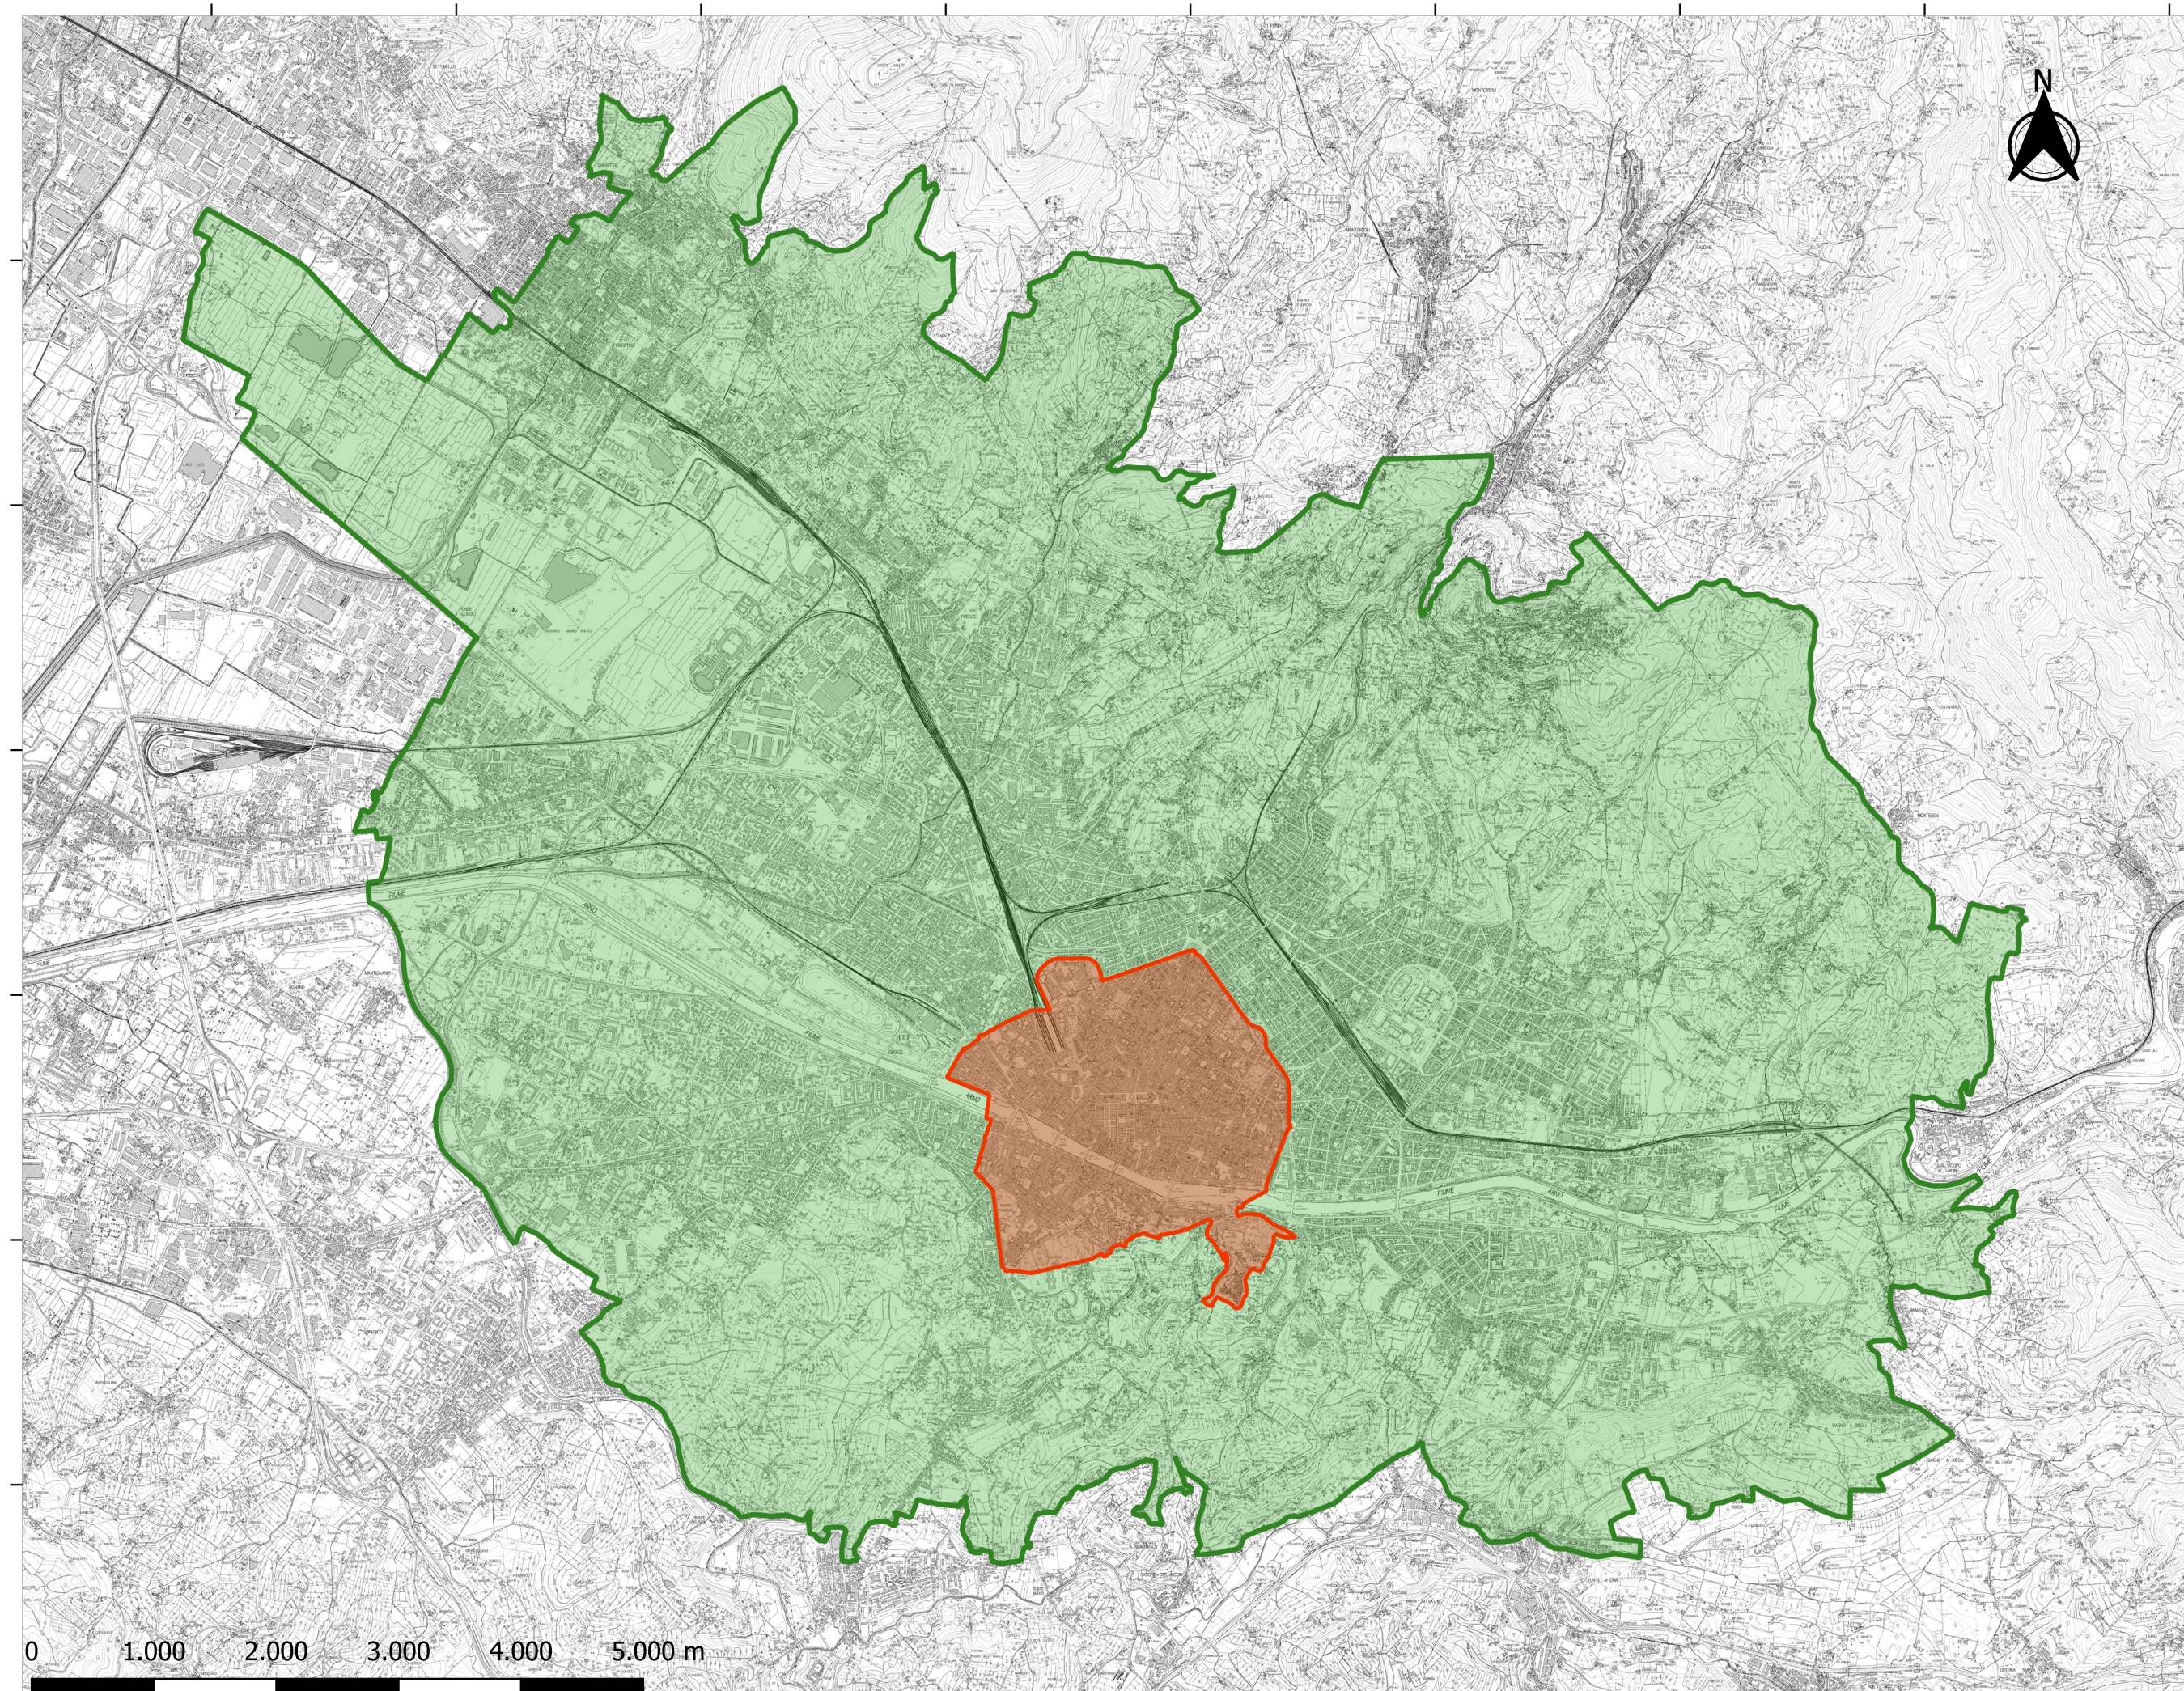

Historic Center of Florence, id. n. 174

IT 174

Iscrizione 1982
Inscription 1982

4856000.000
4854000.000
4852000.000
4850000.000
4848000.000
4846000.000

Legend

-  Area of the World Heritage Property
-  Buffer Zone of the World Heritage Property

Surface in hectares

Core Zone:
532 Ha

Buffer Zone:
10.453 Ha

Site Coordinates:
Latitude N43 46 23.016
Longitude E11 15 21.996

Scale
1: 50.000

29/10/2021

SR:
EPSG:3263-WGS/UTM Zone 32 N

0 1.000 2.000 3.000 4.000 5.000 m

1674000.000 1676000.000 1678000.000 1680000.000 1682000.000 1684000.000 1686000.000 1688000.000 1690000.000